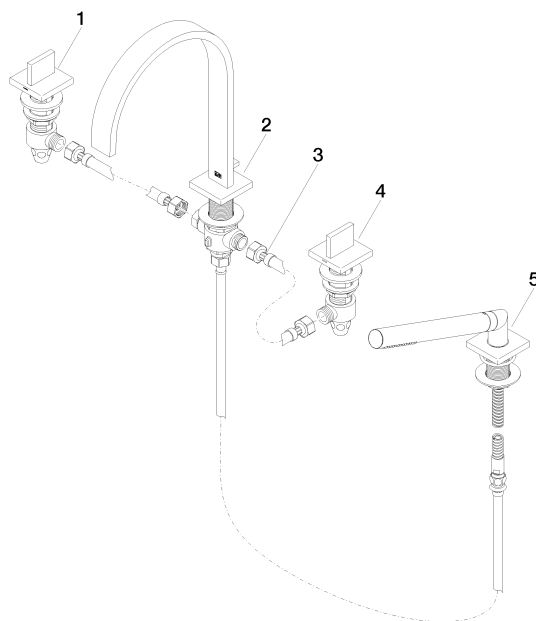

27 532 782

- sporgenza 220 mm
- Bocca: getto normale squadrato
- portata max 27,3 l/min a una pressione idraulica di 3 bar
- Doccetta: COMPACT RAIN, portata max. 6,8 l/min (a 3 bar)
- Gruppo doccetta con flessibile con sistema anticalcare
- deviatore automatico vasca/doccia
- altezza rubinetteria 300 mm
- altezza fino al rompigitto 170 mm
- diametro foro piletta 32 mm
- diametro foro rubinetteria 32 mm
- Diametro foro gruppo doccetta con flessibile 32 mm
- rosetta per bocca 60 x 60mm
- Rosetta per gruppo doccetta con flessibile 60 x 60mm
- Rosetta per rubinetto laterale 60 x 60mm
- Flessibile doccetta in metallo 1750mm con protezione antitorsione integrata

Sistema di sicurezza antiriflusso.

	Cromato	27 532 782-00
	Platinato spazzolato	27 532 782-06
	Platinato	27 532 782-08
	Dark Chrome	27 532 782-19
	Ottone spazzolato (Oro 23k)	27 532 782-28
	Champagne spazzolato (Oro 22k)	27 532 782-46
	Champagne (Oro 22k)	27 532 782-47
	Dark Platinum spazzolato	27 532 782-99

**Prodotti complementari**

**Sistema di montaggio Perfecto - 12 614 970 90**
**Prodotti complementari**

**Rosette decorative per sistema Perfecto - Cromato 12 801 970-00**  
 • 1 paio

27 532 782

**Diagramma di portata**

### Elenco delle parti di ricambio

N.	Codice articolo	Denominazione	Quantità necessaria	Tempo di produzione
1	20 000 783-00	MEM Rubinetto laterale chiusura senso antiorario acqua calda - Cromato	1	10
2	13 512 782-00	bocca di erogazione	1	60
3	12 502 970 90	Tubo flessibile di mandata 1/2" x 1/2" x 400 mm -	1	2
4	20 000 782-00	MEM Rubinetto laterale chiusura senso orario acqua fredda - Cromato	1	10
5	27 702 980-00	Gruppo doccetta con flessibile per montaggio bordo vasca - Cromato	1	10