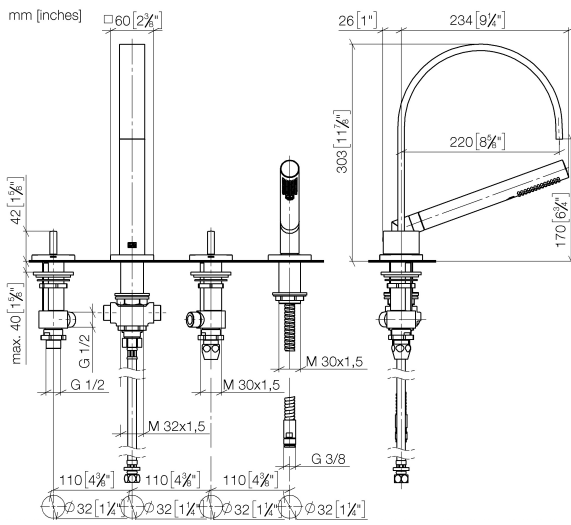

27 532 782

- sporgenza 220 mm
- Bocca: getto normale squadrato
- portata max 27,3 l/min a una pressione idraulica di 3 bar
- Doccetta: COMPACT RAIN, portata max. 6,8 l/min (a 3 bar)
- Gruppo doccetta con flessibile con sistema anticalcare
- deviatore automatico vasca/doccia
- altezza rubinetteria 300 mm
- altezza fino al rompigitto 170 mm
- diametro foro piletta 32 mm
- diametro foro rubinetteria 32 mm
- Diametro foro gruppo doccetta con flessibile 32 mm
- rosetta per bocca 60 x 60mm
- Rosetta per gruppo doccetta con flessibile 60 x 60mm
- Rosetta per rubinetto laterale 60 x 60mm
- Flessibile doccetta in metallo 1750mm con protezione antitorsione integrata

Sistema di sicurezza antiriflusso.

	Cromato	27 532 782-00
	Platinato spazzolato	27 532 782-06
	Platinato	27 532 782-08
	Dark Chrome	27 532 782-19
	Ottone spazzolato (Oro 23k)	27 532 782-28
	Champagne spazzolato (Oro 22k)	27 532 782-46
	Champagne (Oro 22k)	27 532 782-47
	Dark Platinum spazzolato	27 532 782-99

**Prodotti complementari**

**Sistema di montaggio Perfecto - 12 614 970 90**
**Prodotti complementari**

**Rosette decorative per sistema Perfecto - Cromato 12 801 970-00**  
 • 1 paio

27 532 782

**Diagramma di portata**

### Elenco delle parti di ricambio

N.	Codice articolo	Denominazione	Quantità necessaria	Tempo di produzione
1	20 000 783-00	MEM Rubinetto laterale chiusura senso antiorario acqua calda - Cromato	1	10
2	13 512 782-00	bocca di erogazione	1	60
3	12 502 970 90	Tubo flessibile di mandata 1/2" x 1/2" x 400 mm -	1	2
4	20 000 782-00	MEM Rubinetto laterale chiusura senso orario acqua fredda - Cromato	1	10
5	27 702 980-00	Gruppo doccetta con flessibile per montaggio bordo vasca - Cromato	1	10